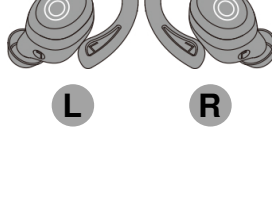

#### 3. Seleziona Q38 dall'elenco.

Se la connessione non riesce:

- Elimina l'associazione Bluetooth precedente.
- Riponi gli auricolari nella custodia.
- Estraili e riprova.

IT - 2

### III. Comandi touch

**L** **R**

Tieni premuto per 4 secondi

Tocca una volta

Tocca due volte

Tieni premuto per 2 secondi

Tocca una volta

Tieni premuto per 2 secondi